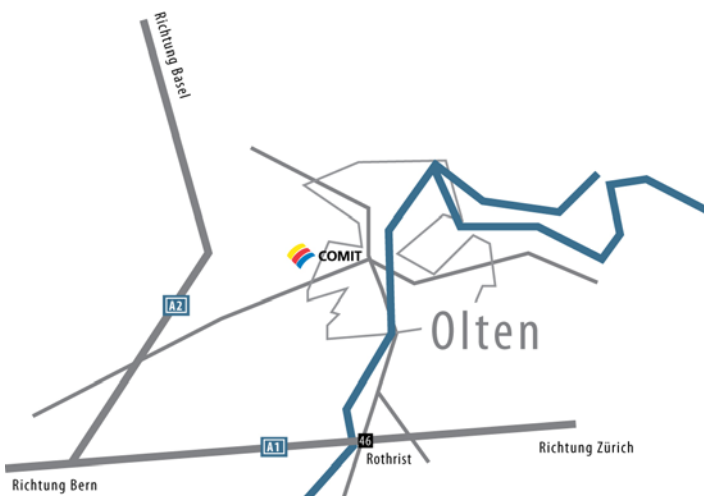

Olten

COMIT Strategic Sourcing AG
Baslerstrasse 37
CH-4600 Olten
T +41 (0)62 213 12 50
www.comit.ch

Empfang im 1. Stock

mit öffentlichen Verkehrsmitteln

Anreise mit der Bahn

- > Ab Hauptbahnhof Olten zu Fuss den Bahnhof Richtung Olten-Zentrum verlassen
- > Bahnhofbrücke überqueren, Fussweg entlang Froburgstrasse bis zweiten Ampel (Kreuzung Baslerstrasse/Froburgstrasse)

mit dem Auto

Besucherparkplätze sind nicht vorhanden. Öffentliche Parkplätze mit Parkuhren stehen zur Verfügung beim Stadthaus Olten sowie in der Seitenstrassen zur Baslerstrasse

Autobahn A1 aus Richtung Zürich/Bern

- > Ausfahrt „Rothrist“ und Fahrt über Schnellstrasse, Paradiesli/Festungstunnel nach Olten
- > Bei der Ampel Hauptpost Olten linke Fahrspur mit Anzeigetafel Richtung Zentrum, Solothurn beibehalten
- > Bis Bahnhof Olten fahren und Bahnhofbrücke überqueren
- > Entlang Froburgstrasse bis zweite Ampel, Kreuzung Baslerstrasse/Froburgstrasse fahren
- Achtung, hier kein Abbiegen nach links möglich